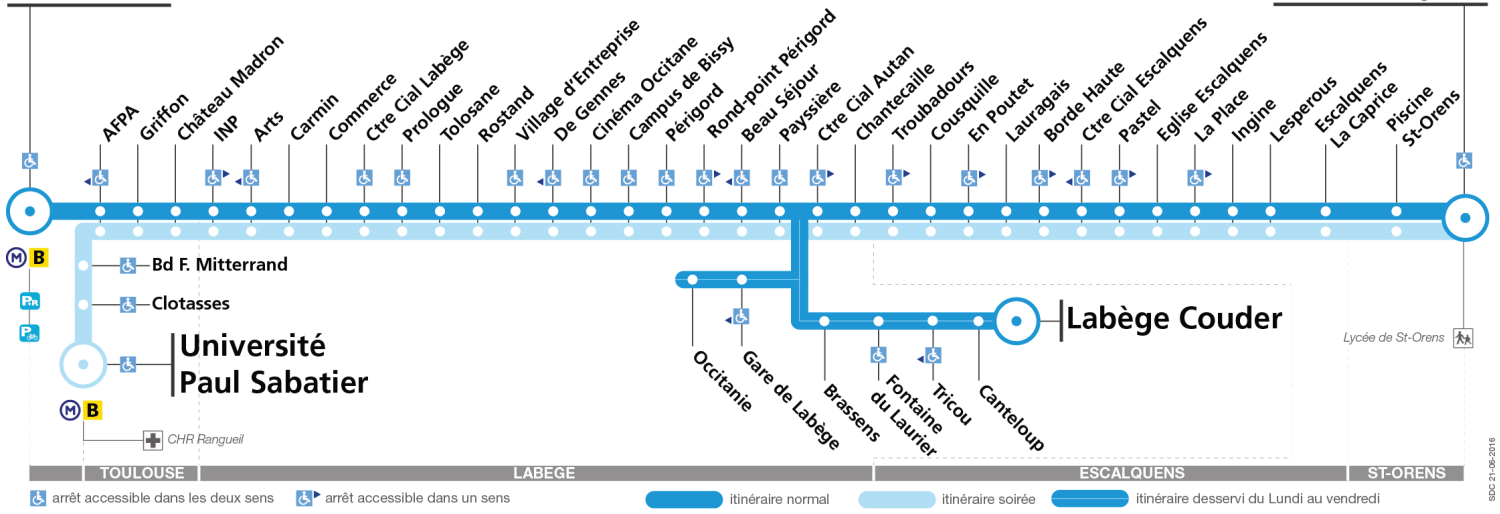

79

Direction Ramonville

du 29 août 2016
au 25 juin 2017

Ramonville

St-Orens Lycée

↔ arrêt accessible dans les deux sens
 ↔ arrêt accessible dans un sens
 — itinéraire normal
 — itinéraire soirée
 — itinéraire desservi du Lundi au vendredi