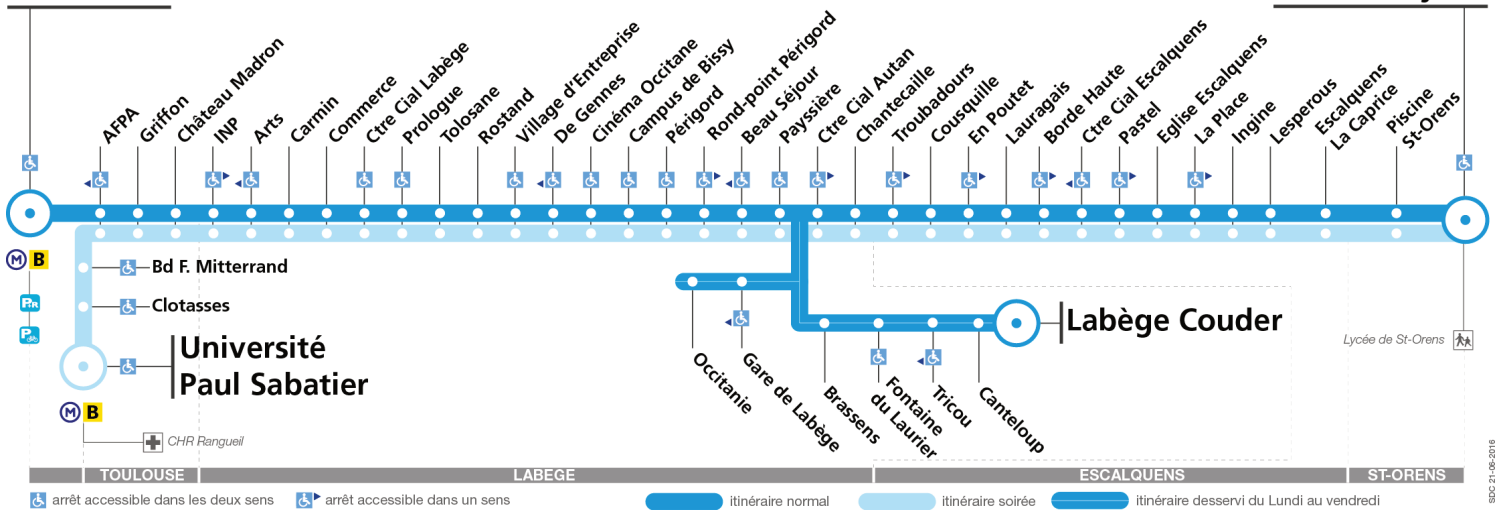

79

Direction Labège Couder ou St-Orens Lycée

du 29 août 2016
au 25 juin 2017

Ramonville

St-Orens Lycée

Lundi à vendredi

Ramonville	06:00	06:20	06:40	06:50	07:00	07:10	07:20	07:30	07:40	07:50	08:00	08:10	08:20	08:25	08:30	08:40	08:45	08:50	09:00	09:10	09:20	09:30	09:45	
AFPA	06:04	06:24	06:44	06:54	07:05	07:15	07:25	07:35	07:45	07:55	08:05	08:10	08:15	08:25	08:31	08:36	08:46	08:51	08:56	09:06	09:16	09:25	09:35	09:50
Ctre Cial Labège	06:10	06:30	06:50	07:00	07:11	07:21	07:31	07:42	07:52	08:02	08:12	08:17	08:22	08:32	08:38	08:43	08:53	08:58	09:03	09:13	09:23	09:32	09:41	09:56
Périgord	06:15	06:35	06:55	07:05	07:16	07:26	07:36	07:49	07:59	08:09	08:19	08:24	08:29	08:39	08:45	08:50	09:00	09:05	09:10	09:20	09:29	09:38	09:47	10:02
Paysrière	06:18	06:38	06:58	07:08	07:19	07:29	07:39	07:52	08:02	08:12	08:22	-	08:32	08:42	-	08:53	09:03	-	09:13	09:23	-	09:41	09:50	10:05
Labège Couder	-	06:45	-	07:15	-	07:36	-	07:59	-	08:19	-	-	08:40	-	-	09:01	-	-	-	09:31	-	-	09:57	-
Eglise Escalquens	06:25	-	07:05	-	07:28	-	07:48	-	08:11	-	08:31	-	08:51	-	-	09:12	-	-	09:22	-	-	09:50	-	10:14
Escalquens La Caprice	06:28	-	07:09	-	07:35	-	07:52	-	08:15	-	08:35	-	08:55	-	-	09:16	-	-	09:26	-	-	09:54	-	10:18
St-Orens Lycée	06:32	-	07:13	-	07:39	-	07:56	-	08:19	-	08:39	-	08:59	-	-	09:20	-	-	09:30	-	-	09:58	-	10:22
Ramonville	10:00	10:15	10:30	10:45	11:00	11:15	11:30	11:45	12:00	12:15	12:30	12:45	13:00	13:15	13:30	13:45	14:00	14:15	14:30	14:45	15:00	15:15	15:30	15:45
AFPA	10:05	10:20	10:35	10:50	11:05	11:20	11:35	11:50	12:05	12:21	12:35	12:50	13:05	13:20	13:35	13:50	14:05	14:20	14:35	14:50	15:05	15:20	15:35	15:50
Ctre Cial Labège	10:11	10:26	10:41	10:56	11:11	11:26	11:41	11:56	12:11	12:27	12:41	12:56	13:11	13:26	13:41	13:56	14:11	14:26	14:41	14:56	15:11	15:26	15:41	15:56
Périgord	10:17	10:32	10:47	11:02	11:17	11:32	11:47	12:02	12:17	12:33	12:47	13:02	13:17	13:32	13:47	14:02	14:17	14:32	14:47	15:02	15:17	15:32	15:47	16:02
Paysrière	10:20	10:35	10:50	11:05	11:20	11:35	11:50	12:05	12:20	12:36	12:50	13:05	13:20	13:35	13:50	14:05	14:20	14:35	14:50	15:05	15:20	15:35	15:50	16:05
Labège Couder	10:27	-	10:57	-	11:27	-	11:57	-	12:27	-	12:57	-	13:27	-	13:57	-	14:27	-	14:57	-	15:27	-	15:58	-
Eglise Escalquens	-	10:42	-	11:12	-	11:42	-	12:12	-	12:44	-	13:12	-	13:42	-	14:12	-	14:42	-	15:12	-	15:42	-	16:13
Escalquens La Caprice	-	10:46	-	11:16	-	11:46	-	12:16	-	12:48	-	13:16	-	13:46	-	14:16	-	14:46	-	15:16	-	15:46	-	16:17
St-Orens Lycée	-	10:50	-	11:20	-	11:50	-	12:20	-	12:52	-	13:20	-	13:50	-	14:20	-	14:50	-	15:20	-	15:50	-	16:21
Ramonville	16:00	16:10	16:20	16:30	16:40	16:50	17:00	17:10	17:20	17:30	17:40	17:50	18:00	18:10	18:20	18:30	18:40	18:50	19:00	19:15	19:30	19:45	20:00	20:20
AFPA	16:05	16:15	16:25	16:35	16:45	16:55	17:05	17:17	17:27	17:37	17:47	17:56	18:06	18:16	18:26	18:35	18:45	18:55	19:05	19:20	19:35	19:50	20:05	20:25
Ctre Cial Labège	16:11	16:21	16:31	16:41	16:51	17:01	17:11	17:23	17:33	17:43	17:53	18:02	18:12	18:22	18:32	18:41	18:51	19:01	19:11	19:26	19:40	19:55	20:10	20:30
Périgord	16:17	16:27	16:37	16:47	16:57	17:08	17:19	17:31	17:41	17:51	18:01	18:10	18:20	18:29	18:38	18:47	18:57	19:07	19:17	19:32	19:46	20:01	20:16	20:36
Paysrière	16:20	16:30	16:40	16:50	17:00	17:11	17:22	17:34	17:44	17:54	18:04	18:13	18:23	18:32	18:41	18:50	19:00	19:10	19:20	19:35	19:49	20:04	20:19	20:39
Labège Couder	16:28	-	16:48	-	17:08	-	17:30	-	17:52	-	18:12	-	18:30	-	18:48	-	19:07	-	19:27	-	19:56	-	20:26	-
Eglise Escalquens	-	16:38	-	16:59	-	17:20	-	17:44	-	18:04	-	18:23	-	18:42	-	18:58	-	19:18	-	19:41	-	20:10	-	20:45
Escalquens La Caprice	-	16:42	-	17:03	-	17:24	-	17:49	-	18:09	-	18:28	-	18:47	-	19:03	-	19:22	-	19:45	-	20:14	-	20:49
St-Orens Lycée	-	16:46	-	17:07	-	17:28	-	17:53	-	18:13	-	18:32	-	18:51	-	19:07	-	19:26	-	19:49	-	20:18	-	20:53
Ramonville	20:40	21:00	-	-	-	-	-	-	-	-	-	-	-	-	-	-	-	-	-	-	-	-	-	-
AFPA	20:44	21:04	-	-	-	-	-	-	-	-	-	-	-	-	-	-	-	-	-	-	-	-	-	-
Ctre Cial Labège	20:49	21:09	-	-	-	-	-	-	-	-	-	-	-	-	-	-	-	-	-	-	-	-	-	-
Périgord	20:55	21:15	-	-	-	-	-	-	-	-	-	-	-	-	-	-	-	-	-	-	-	-	-	-
Paysrière	20:58	21:18	-	-	-	-	-	-	-	-	-	-	-	-	-	-	-	-	-	-	-	-	-	-
Labège Couder	21:05	-	-	-	-	-	-	-	-	-	-	-	-	-	-	-	-	-	-	-	-	-	-	-
Eglise Escalquens	-	21:24	-	-	-	-	-	-	-	-	-	-	-	-	-	-	-	-	-	-	-	-	-	-
Escalquens La Caprice	-	21:28	-	-	-	-	-	-	-	-	-	-	-	-	-	-	-	-	-	-	-	-	-	-
St-Orens Lycée	-	21:32	-	-	-	-	-	-	-	-	-	-	-	-	-	-	-	-	-	-	-	-	-	-